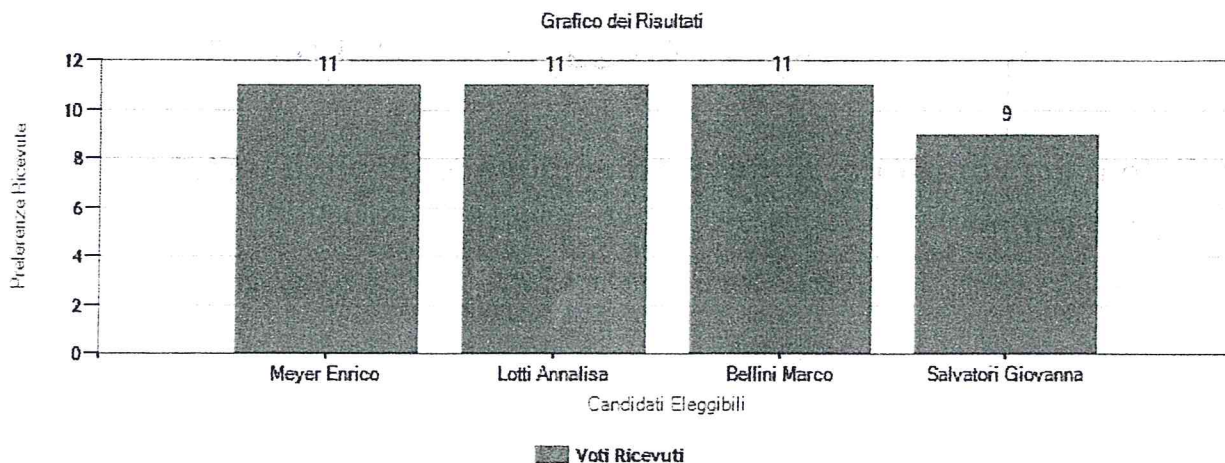

Numero totale di elettori che non hanno votato: 1

Affluenza totale degli elettori: 92,31 %

Roberto Falcinelli
Alessandro...
Roberto...

Risultati

Schede bianche: 0

Dettaglio delle preferenze espresse

Eleggibile	Nato il	a	Preferenze ricevute
Meyer Enrico			11
Lotti Annalisa			11
Bellini Marco			11
Salvatori Giovanna			9